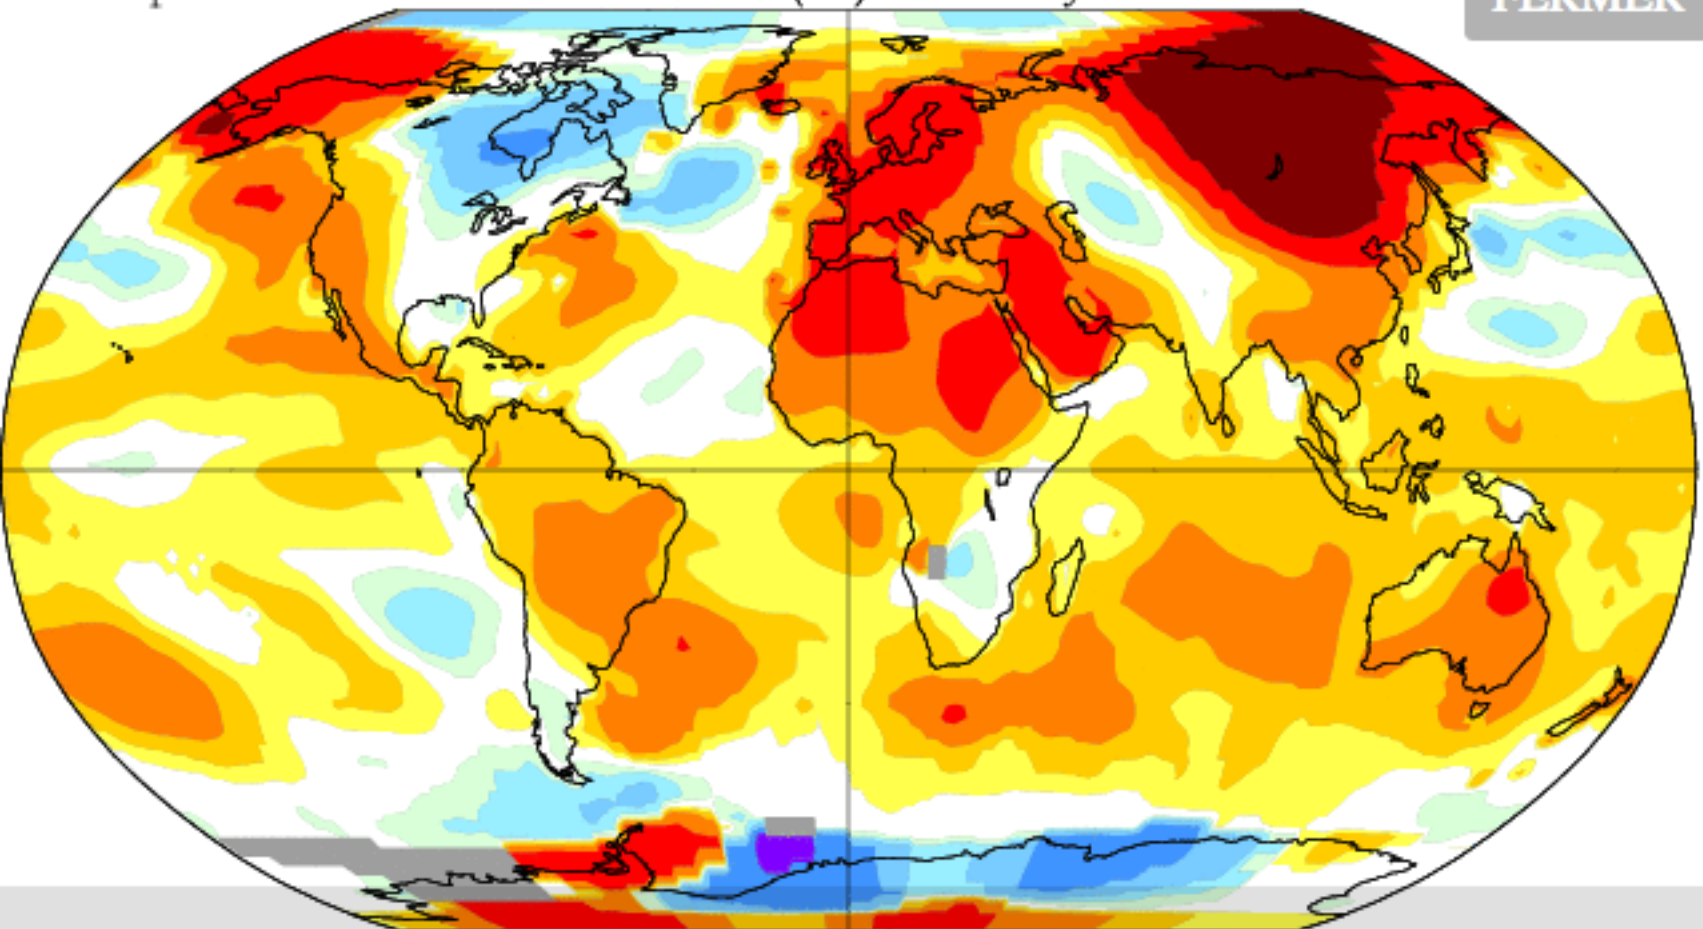

April 2014

L-OTI(°C) Anomaly vs 1951-1980

FERMER 2

Températures avril 2014 Nasa

-5.7 -4 -2 -1 -.5 -.2 .2 .5 1 2 4 7.9